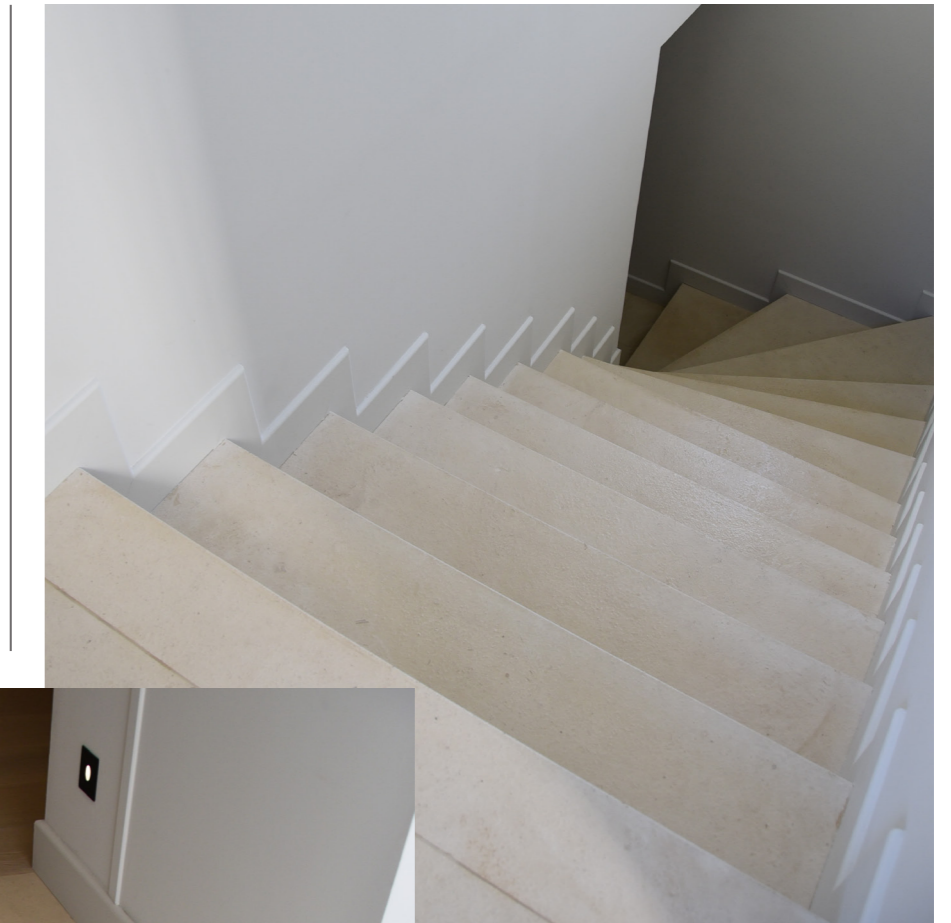

02

DES MARCHES SUR MESURE  
POUR UNE ÉLÉGANCE HUMBLE

[www.cledevoute.fr](http://www.cledevoute.fr)

&

MODERNE

NATURELLE

FINITION  
BROSSÉE

SALLE D'EAU EN MARBRE STATURIETTO