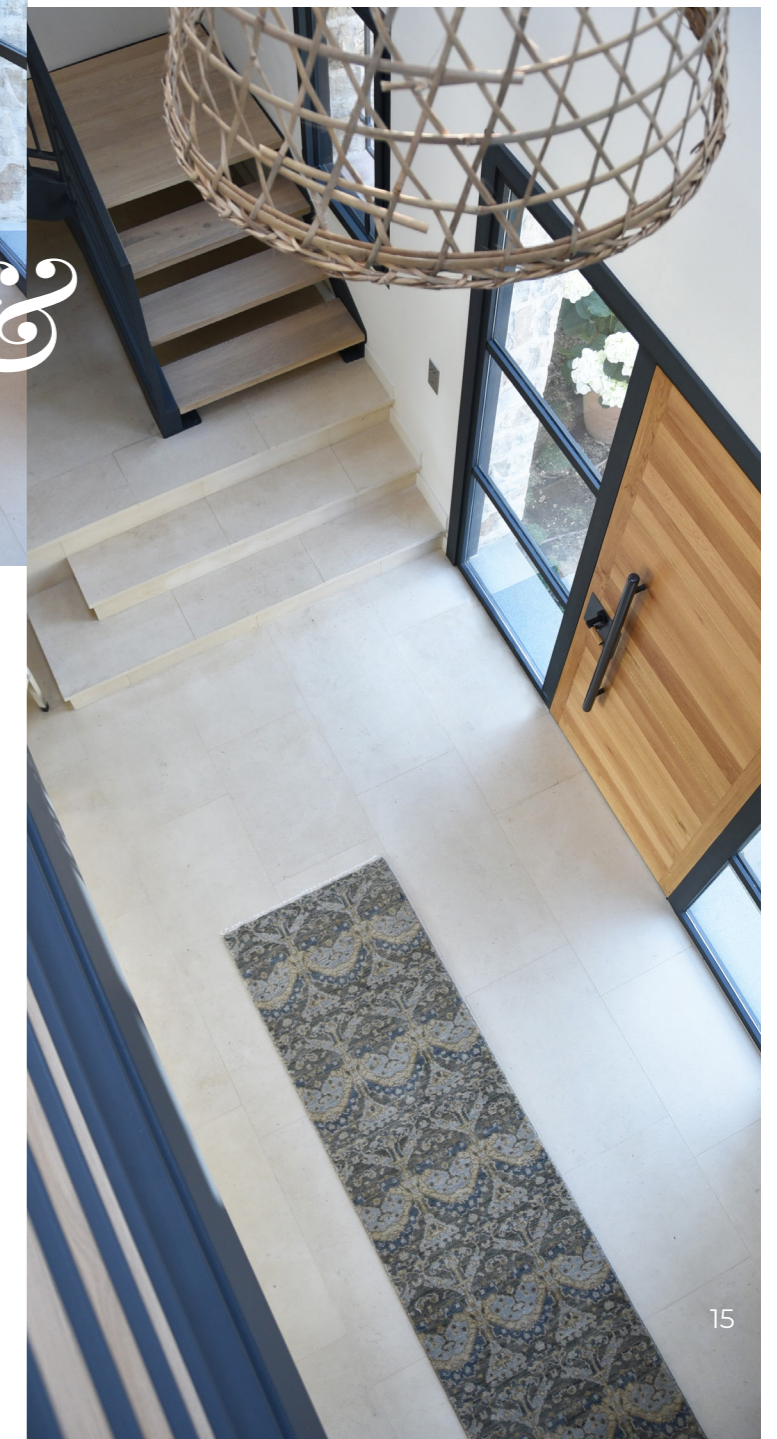

LA MARBRERIE

02

DES MARCHES SUR MESURE
POUR UNE ÉLÉGANCE HUMBLE

www.cledevoute.fr

&

MODERNE

NATURELLE