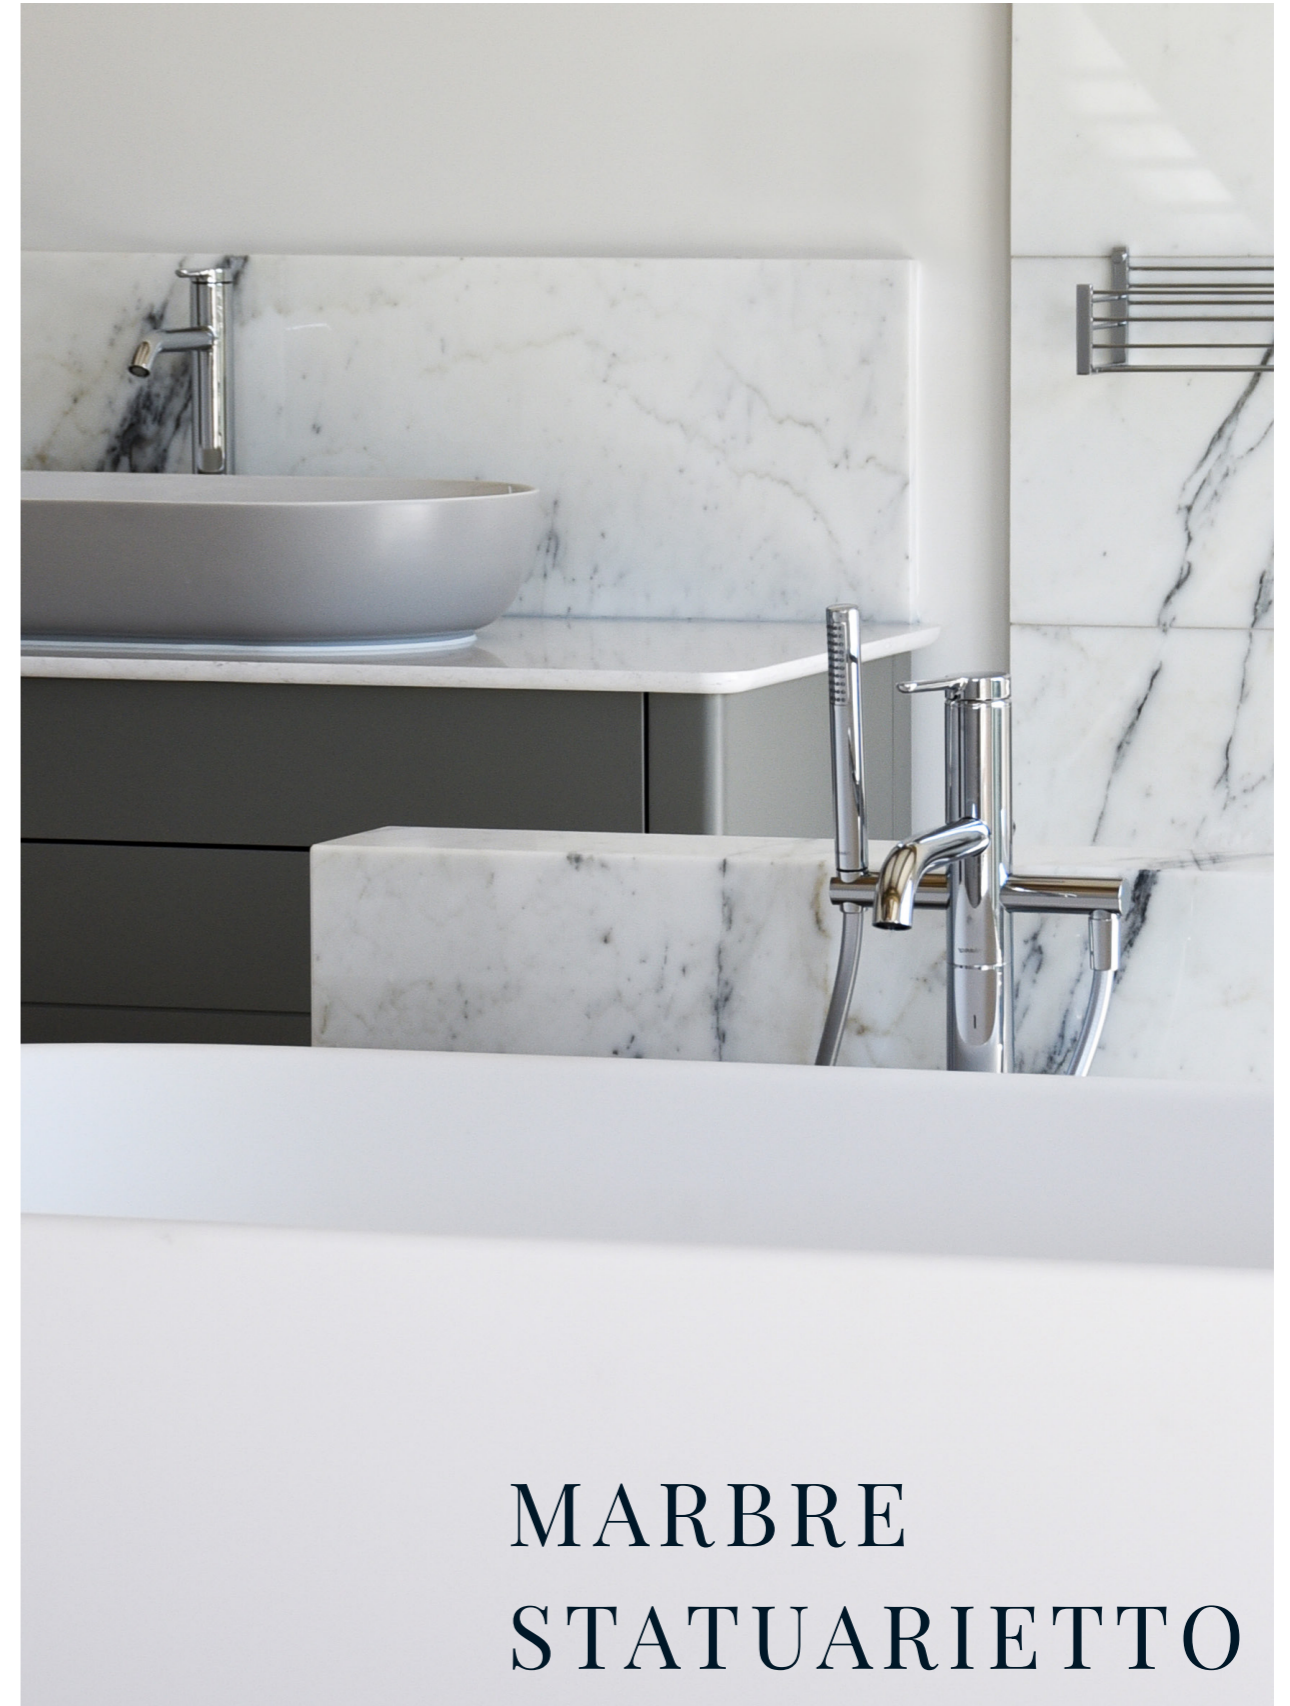

### Finition brossée

Pour un effet résolument moderne-naturel, la pierre de Fleury© en finition brossée sublime les intérieurs par son côté contemporain et à la fois minimaliste.

L'ART  
du  
BEAU

LA MARBRERIE

02

DES MARCHES SUR MESURE  
POUR UNE ÉLÉGANCE HUMBLE

[www.cledevoute.fr](http://www.cledevoute.fr)

&

MODERNE

NATURELLE

FINITION  
BROSSÉE

SALLE D'EAU EN MARBRE STATURIETTO

02

SALLE DE BAIN EN MARBRE STATUARIETTO OUVERTE SUR CHAMBRE DE MAÎTRE

[www.cledevoute.fr](http://www.cledevoute.fr)

MARBRE  
STATUARIETTO

EN SUR-MESURE FINITION POLIE