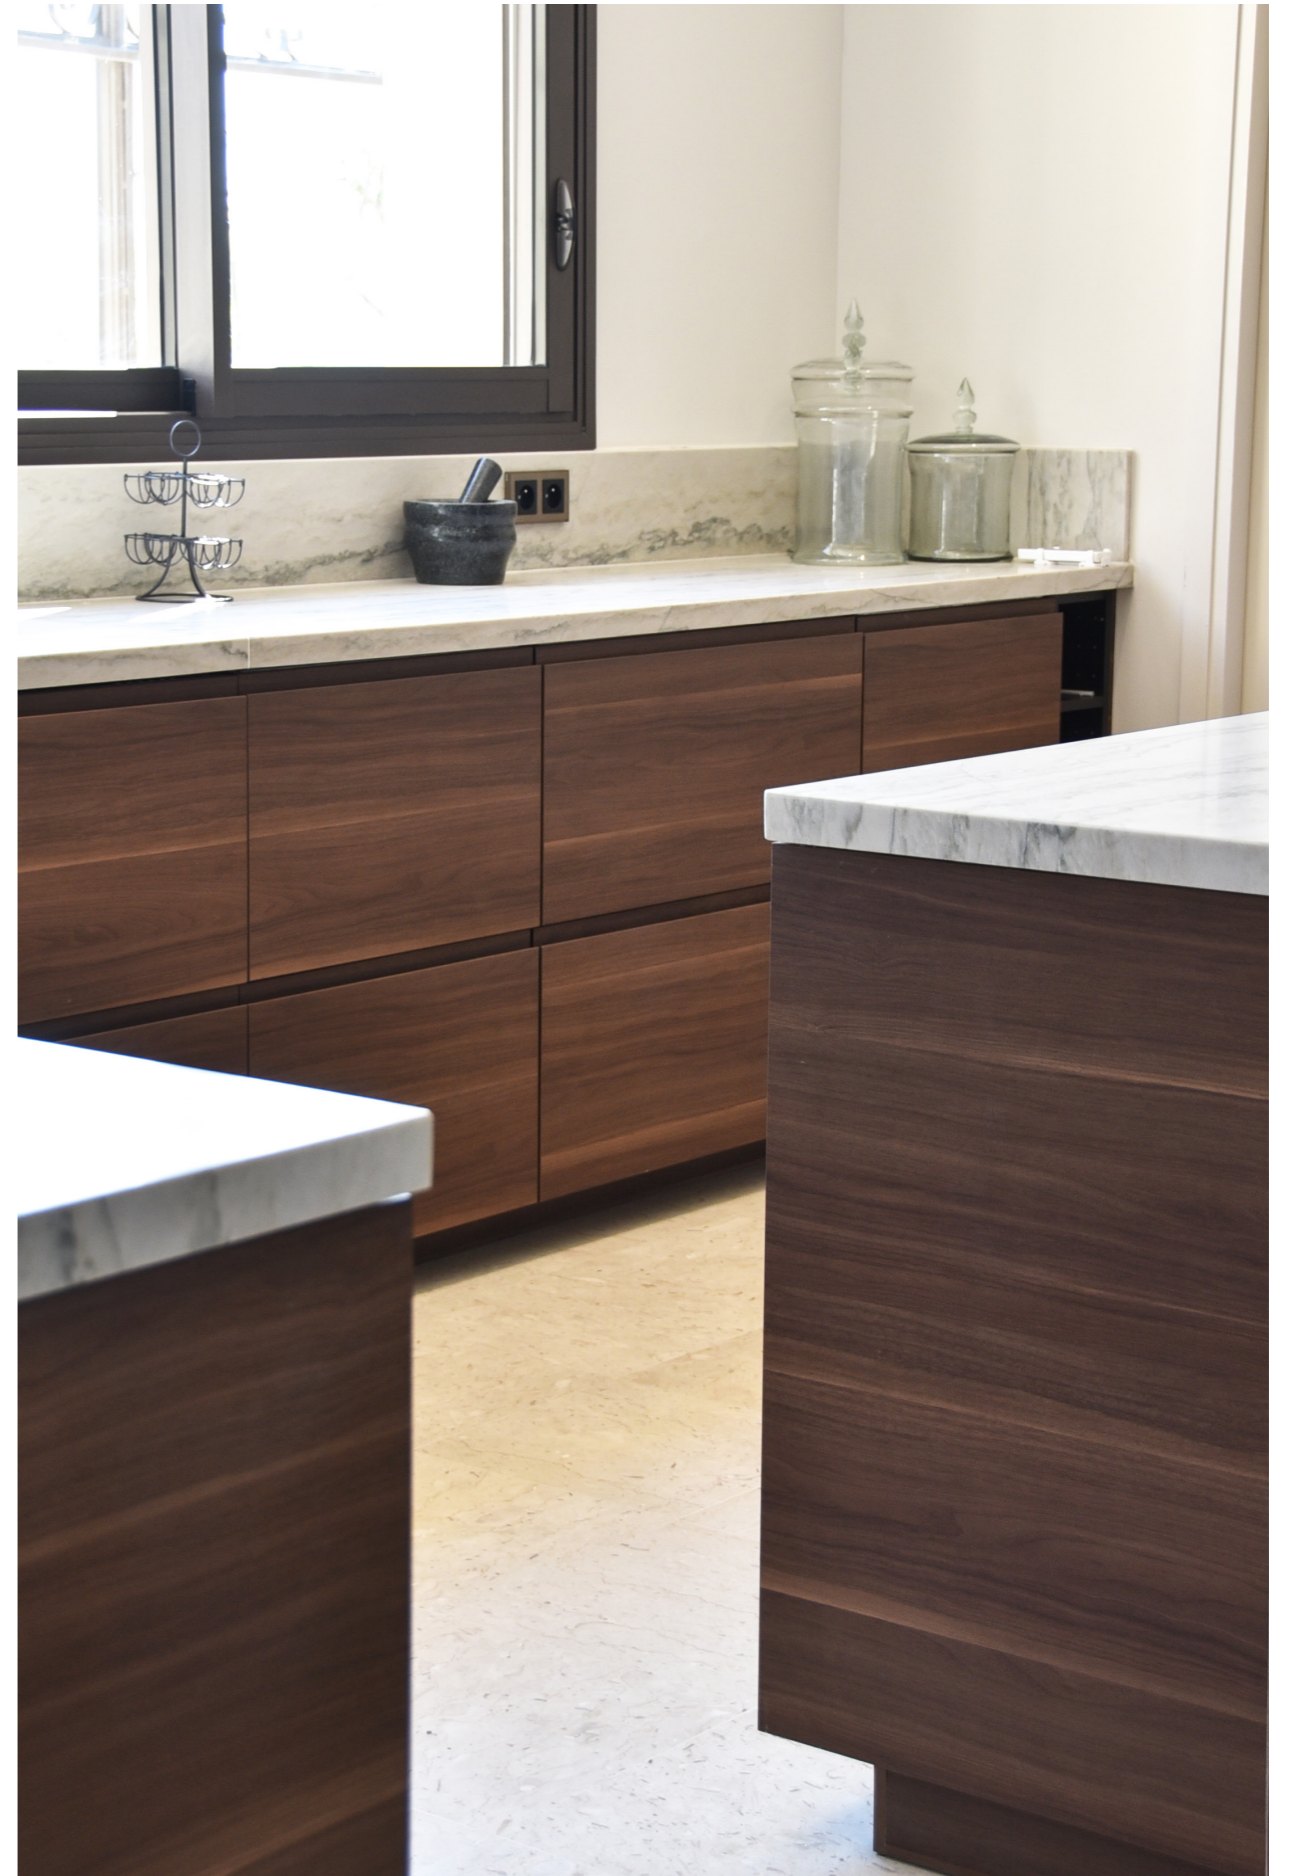

# L'ESPACE CUISINE

La cuisine de la Villa Mu-  
blerry met en scène le Quart-  
zite Macaubas dans un es-  
prit résolument moderne :  
Sobriété des nuances, lignes  
droites, taille de la pierre  
sur-mesure qui fait la part  
belle au bois et au mobilier  
design. Une grande atten-  
tion portée aux détails pour  
conjuguer espace à vivre et  
design contemporain.