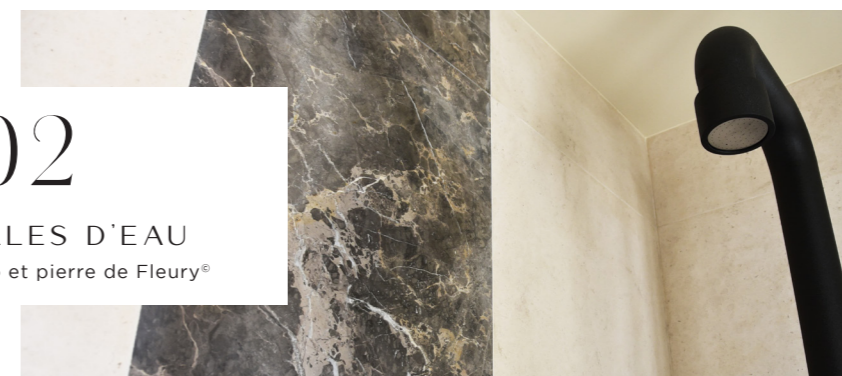

02

LES SALLES D'EAU

En Fior di Bosco et pierre de Fleury®