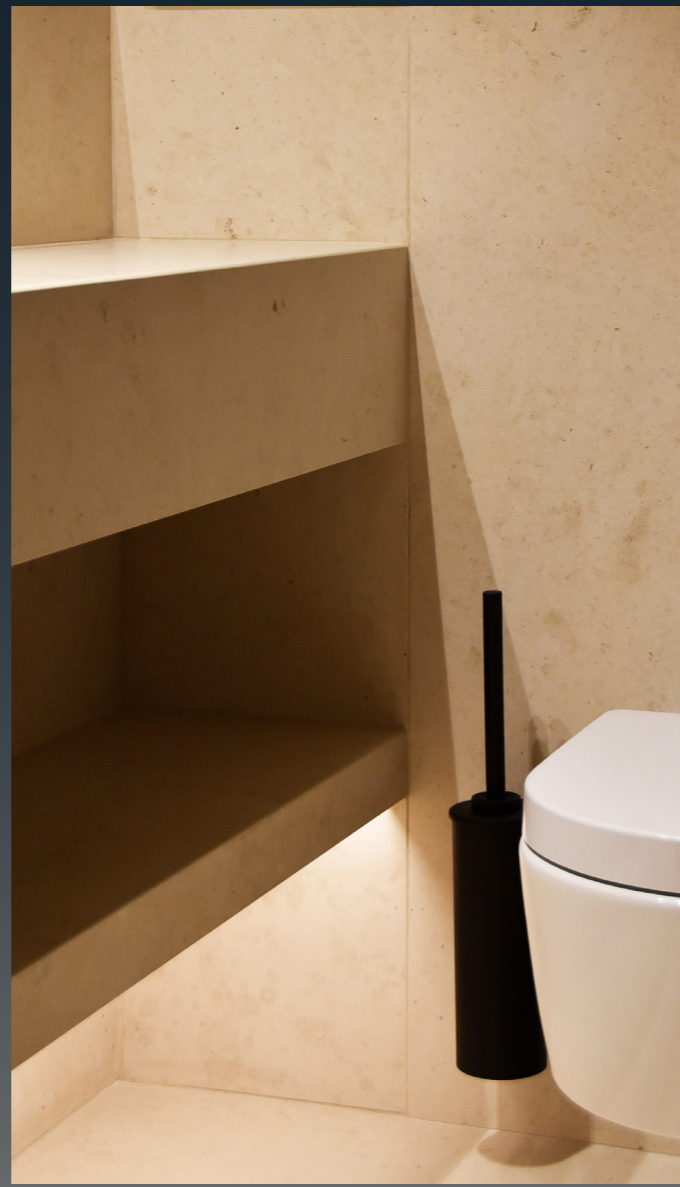

www.lemoutonnoir.com

Édito.

Découvrez dans ce second numéro des intérieurs de la Villa Bufton, l'utilisation du marbre Fior di Bosco. Les équipes de La Clé de Voûte ont posé ce marbre en plan de travail dans une cuisine à la tonalité verte-pistache, qui marque le trait d'union avec le sol beige en Pierre de Brioux. Nous retrouvons ensuite ce marbre italien dans la salle de bain, dans un esprit plus contemporain posé en panneaux verticaux. Ces deux espaces de la Villa Bufton nous présentent deux correspondances créatives d'une même matière : la première dans la cuisine, qui se veut moderne et intemporelle, la seconde dans la salle de bain plus design et audacieuse. À travers ce numéro, parcourez les essentiels : un mélange entre design intemporel et utilisation des matières naturelles.

Plan de travail en marbre Fior di Bosco
Épaisseur de 2 cm et retombée de 2 cm
Finition adoucie

the
FIOR
Di
BOSCO

KITCHEN

MIA
RFB

LES SALLES D'EAU

02

EN MARBRE FIOR DI BOSCO ET PIERRE DE FLEURY©

www.lemoutonoir.com

INSERTION DE PANNEAUX VERTICAUX EN MARBRE FIOR DI BOSCO.
La hauteur des carreaux a été calepinée de façon à ne pas avoir
de joints à hauteur des yeux.

Le mariage
P I E R R E
De *Fleury*
& Fior di Bosco