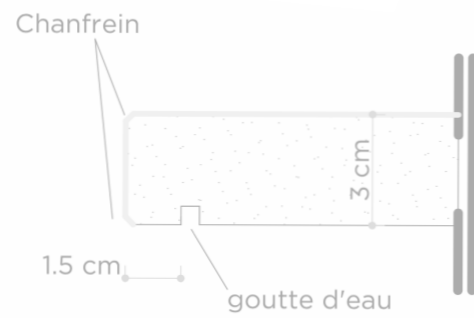

accuzzi

Des pièces de grandes dimensions en pierre de Bourgogne, en sélection teintes claires, ont été calepinées pour venir habiller le tour du Jacuzzi.