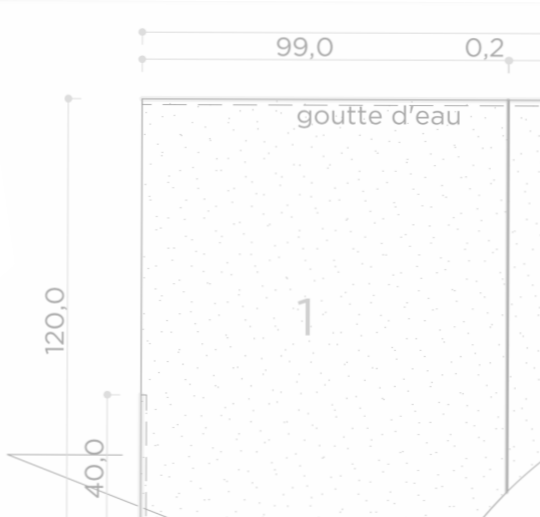

accuzzi

Des pièces de grandes dimensions en pierre de Bourgogne, en sélection teintes claires, ont été calepinées pour venir habiller le tour du Jacuzzi.