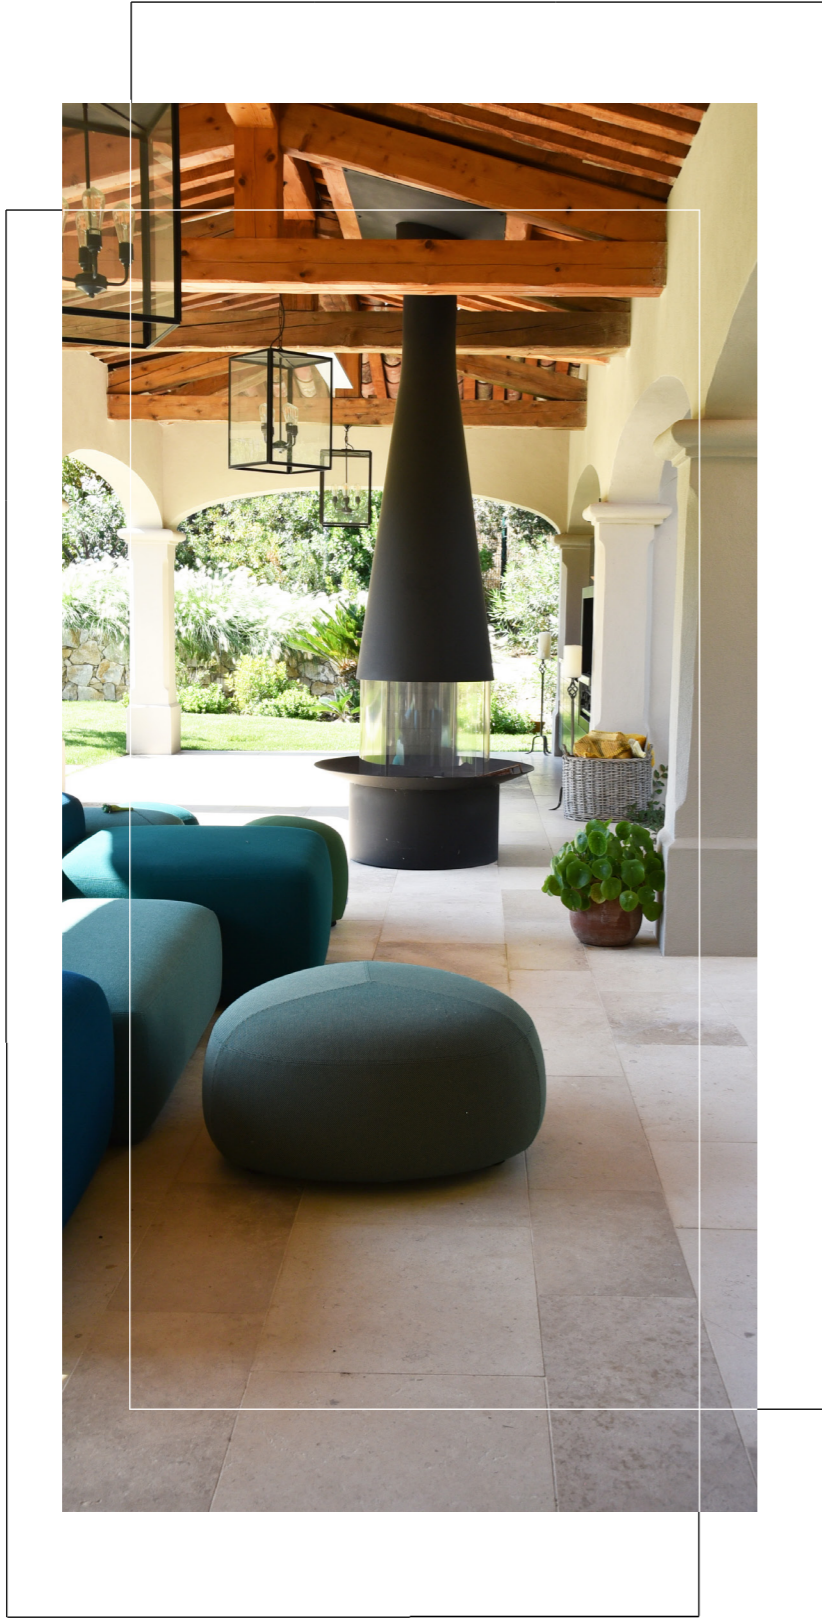

P
I
E
R
R
E

F
R
A
N
C
A
I
S
E