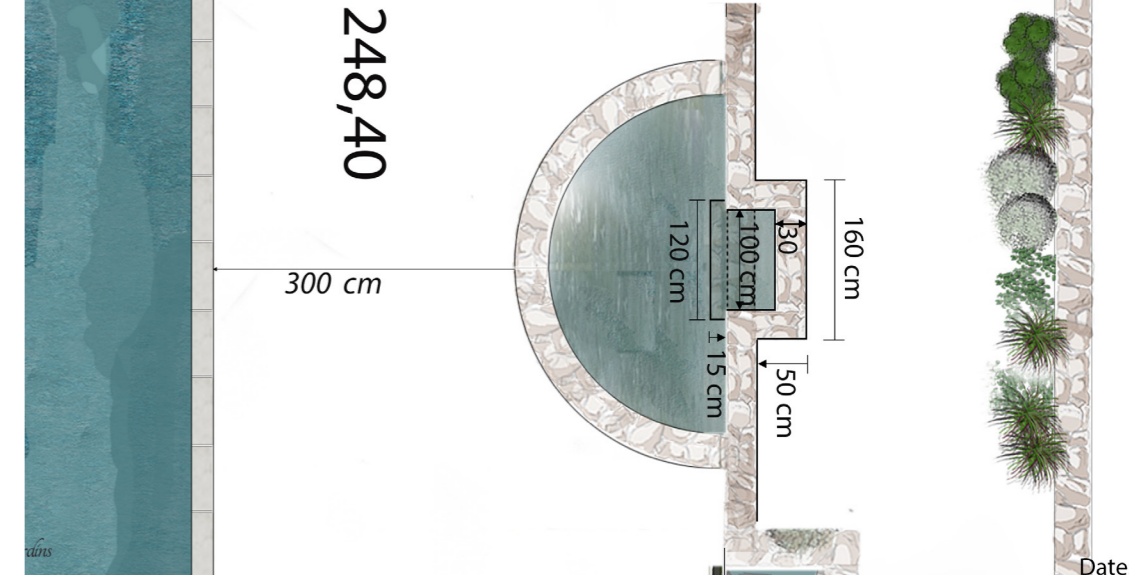

## LA PISCINE MIROIR

Doubles margelles de piscine en Pierre de Bourgogne sélection beige clair.  
Finition brossée et bords droits. Les bords de la piscine ont été traités en 1/4 de rond.  
Largeur 35 cm x Longueurs libres de 60 à 90 cm, épaisseur 8 cm.

# Le bassin

Les margelles courbes du bassin ont été réalisées en Pierre de Lanzac.  
Les bancs dans la même pierre ont été traités en 4 cm d'épaisseur.