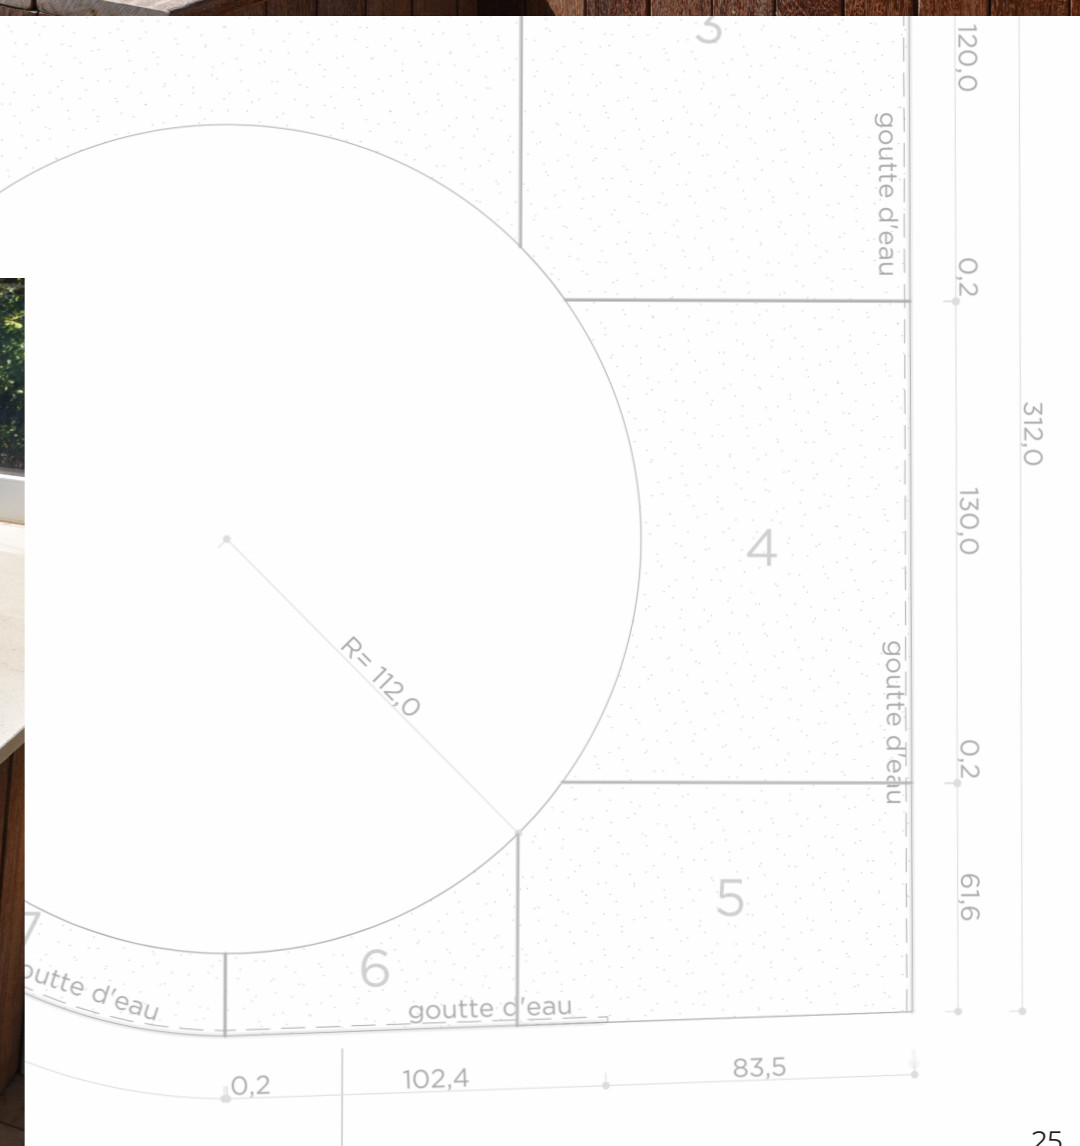

accuzzi

Des pièces de grandes dimensions en pierre de Bourgogne, en sélection teintes claires, ont été calepinées pour venir habiller le tour du Jacuzzi.