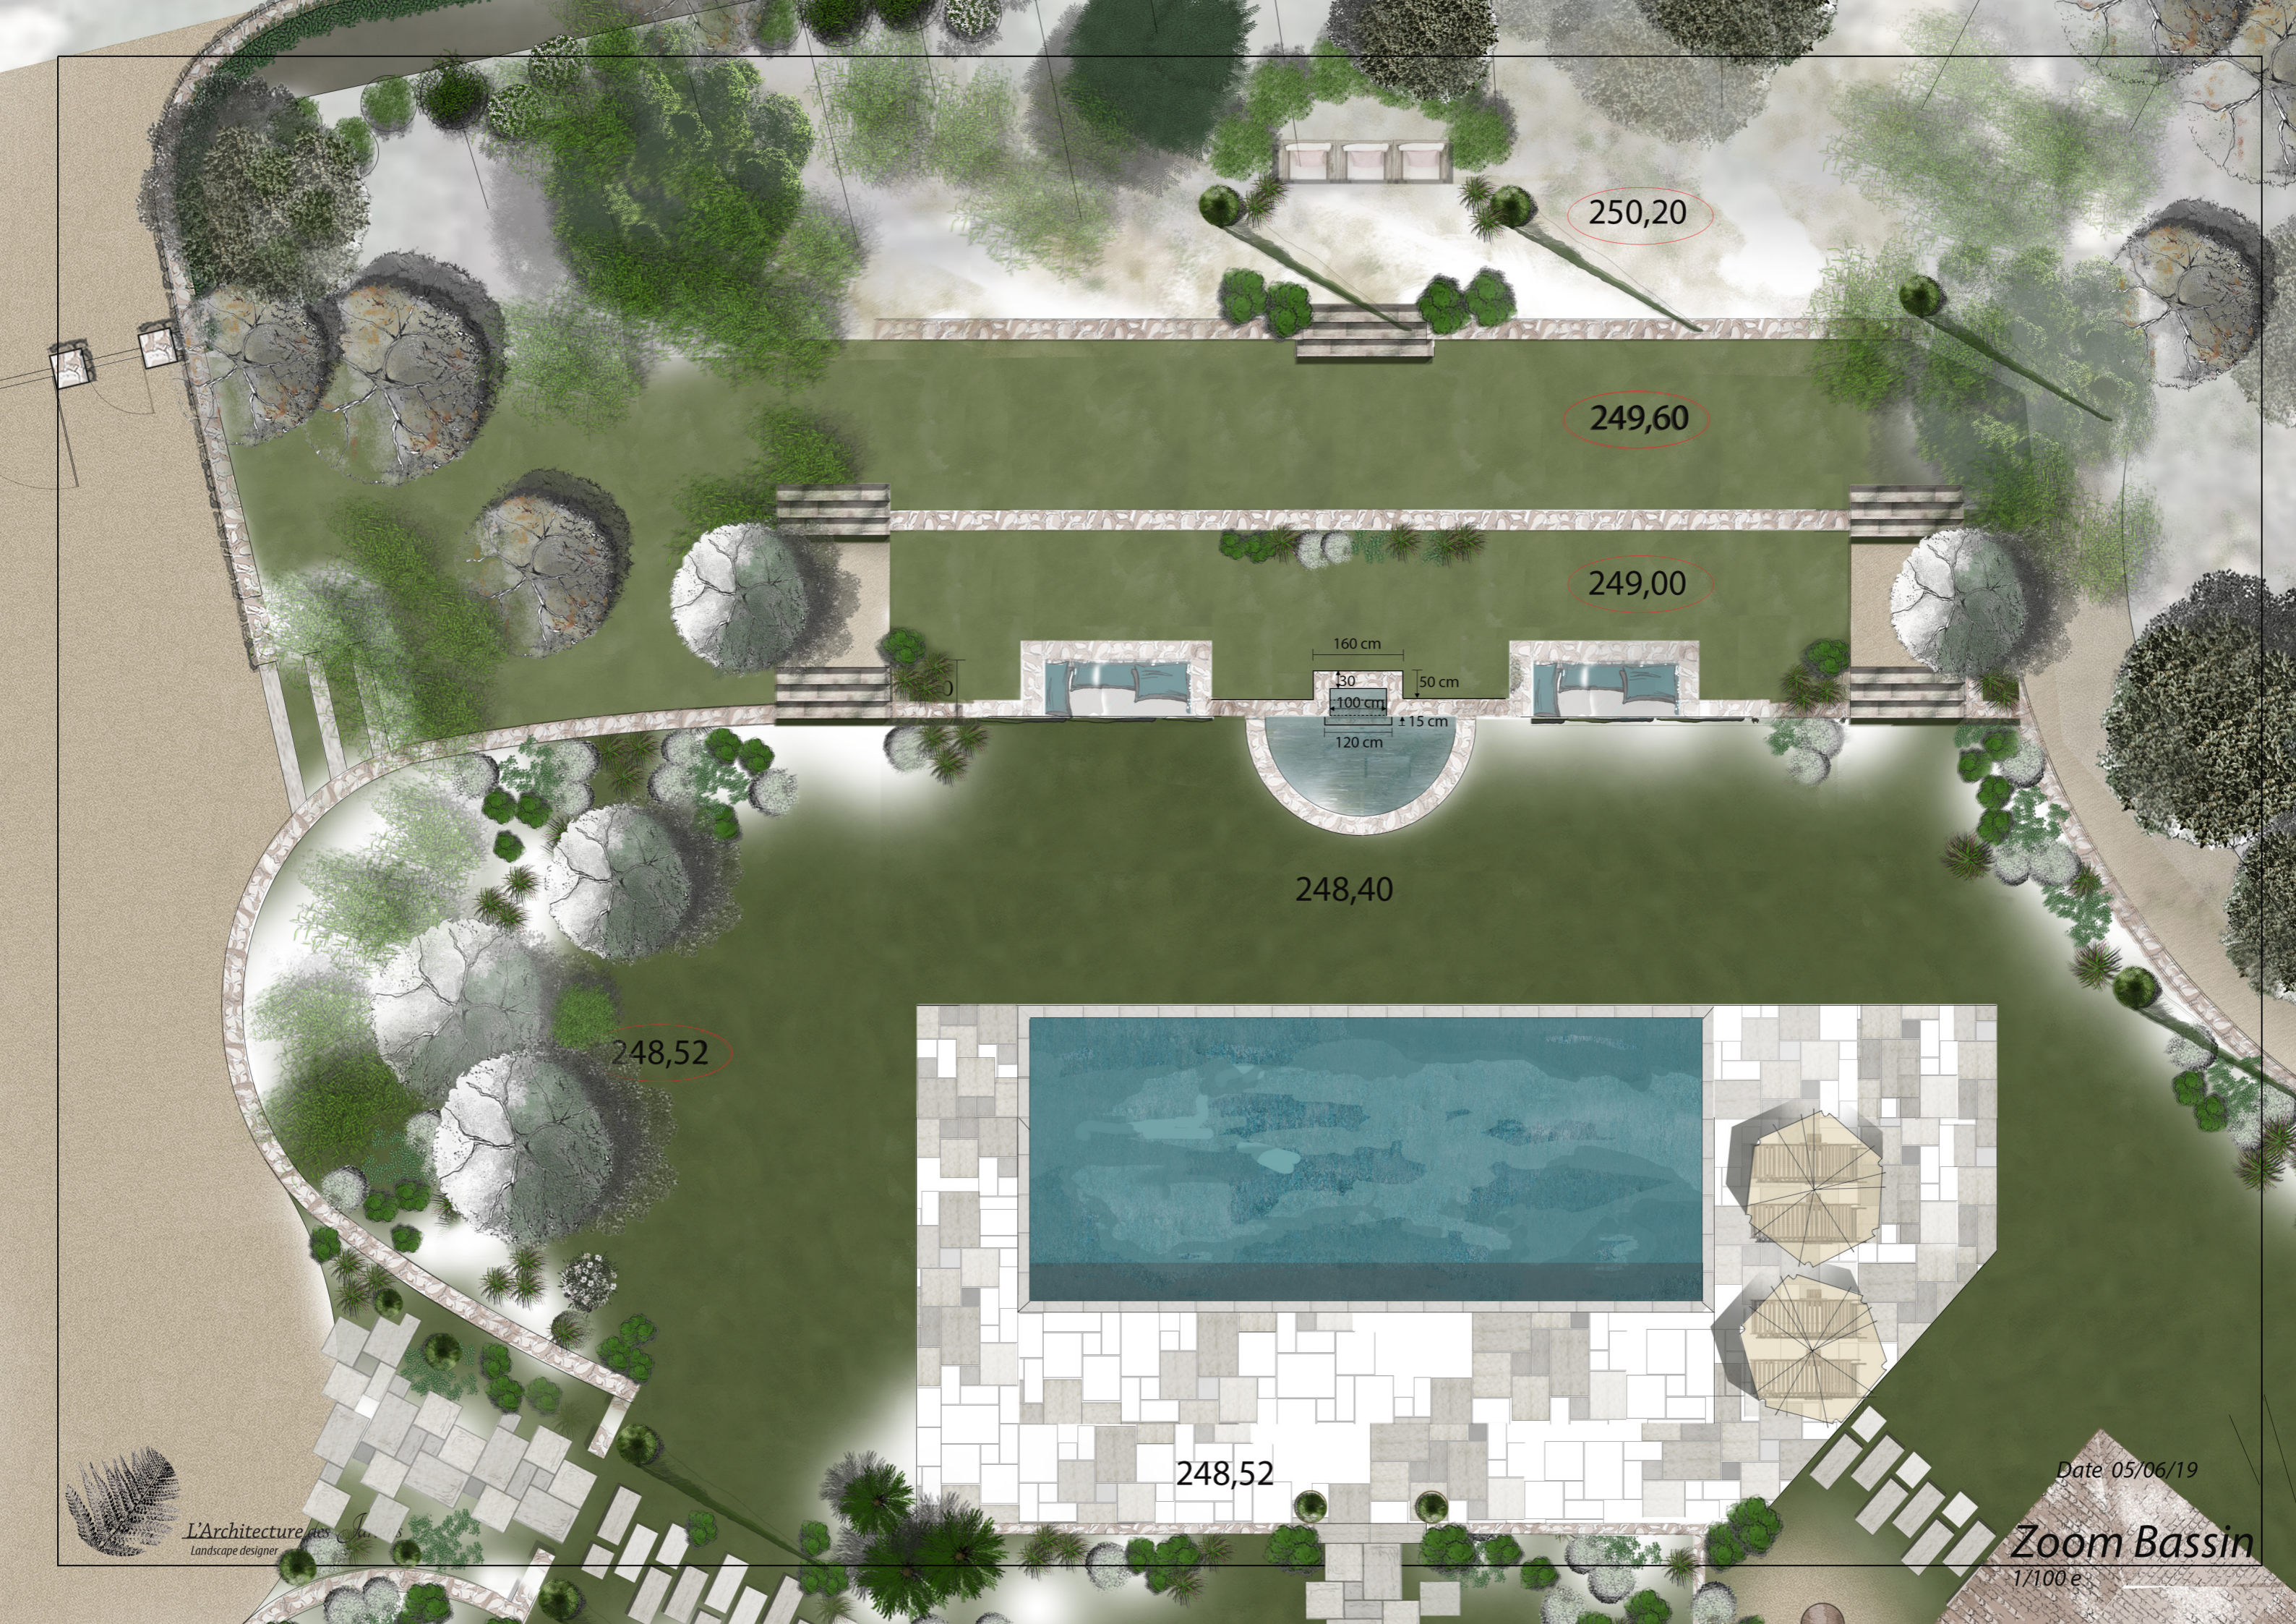

250,20

249,60

249,00

248,40

248,52

248,52

Date 05/06/19

Zoom Bassin

1/100 e