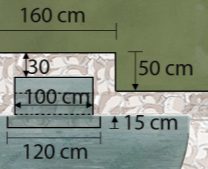

Date 05/06/19

Zoom Bassin

1/100 e